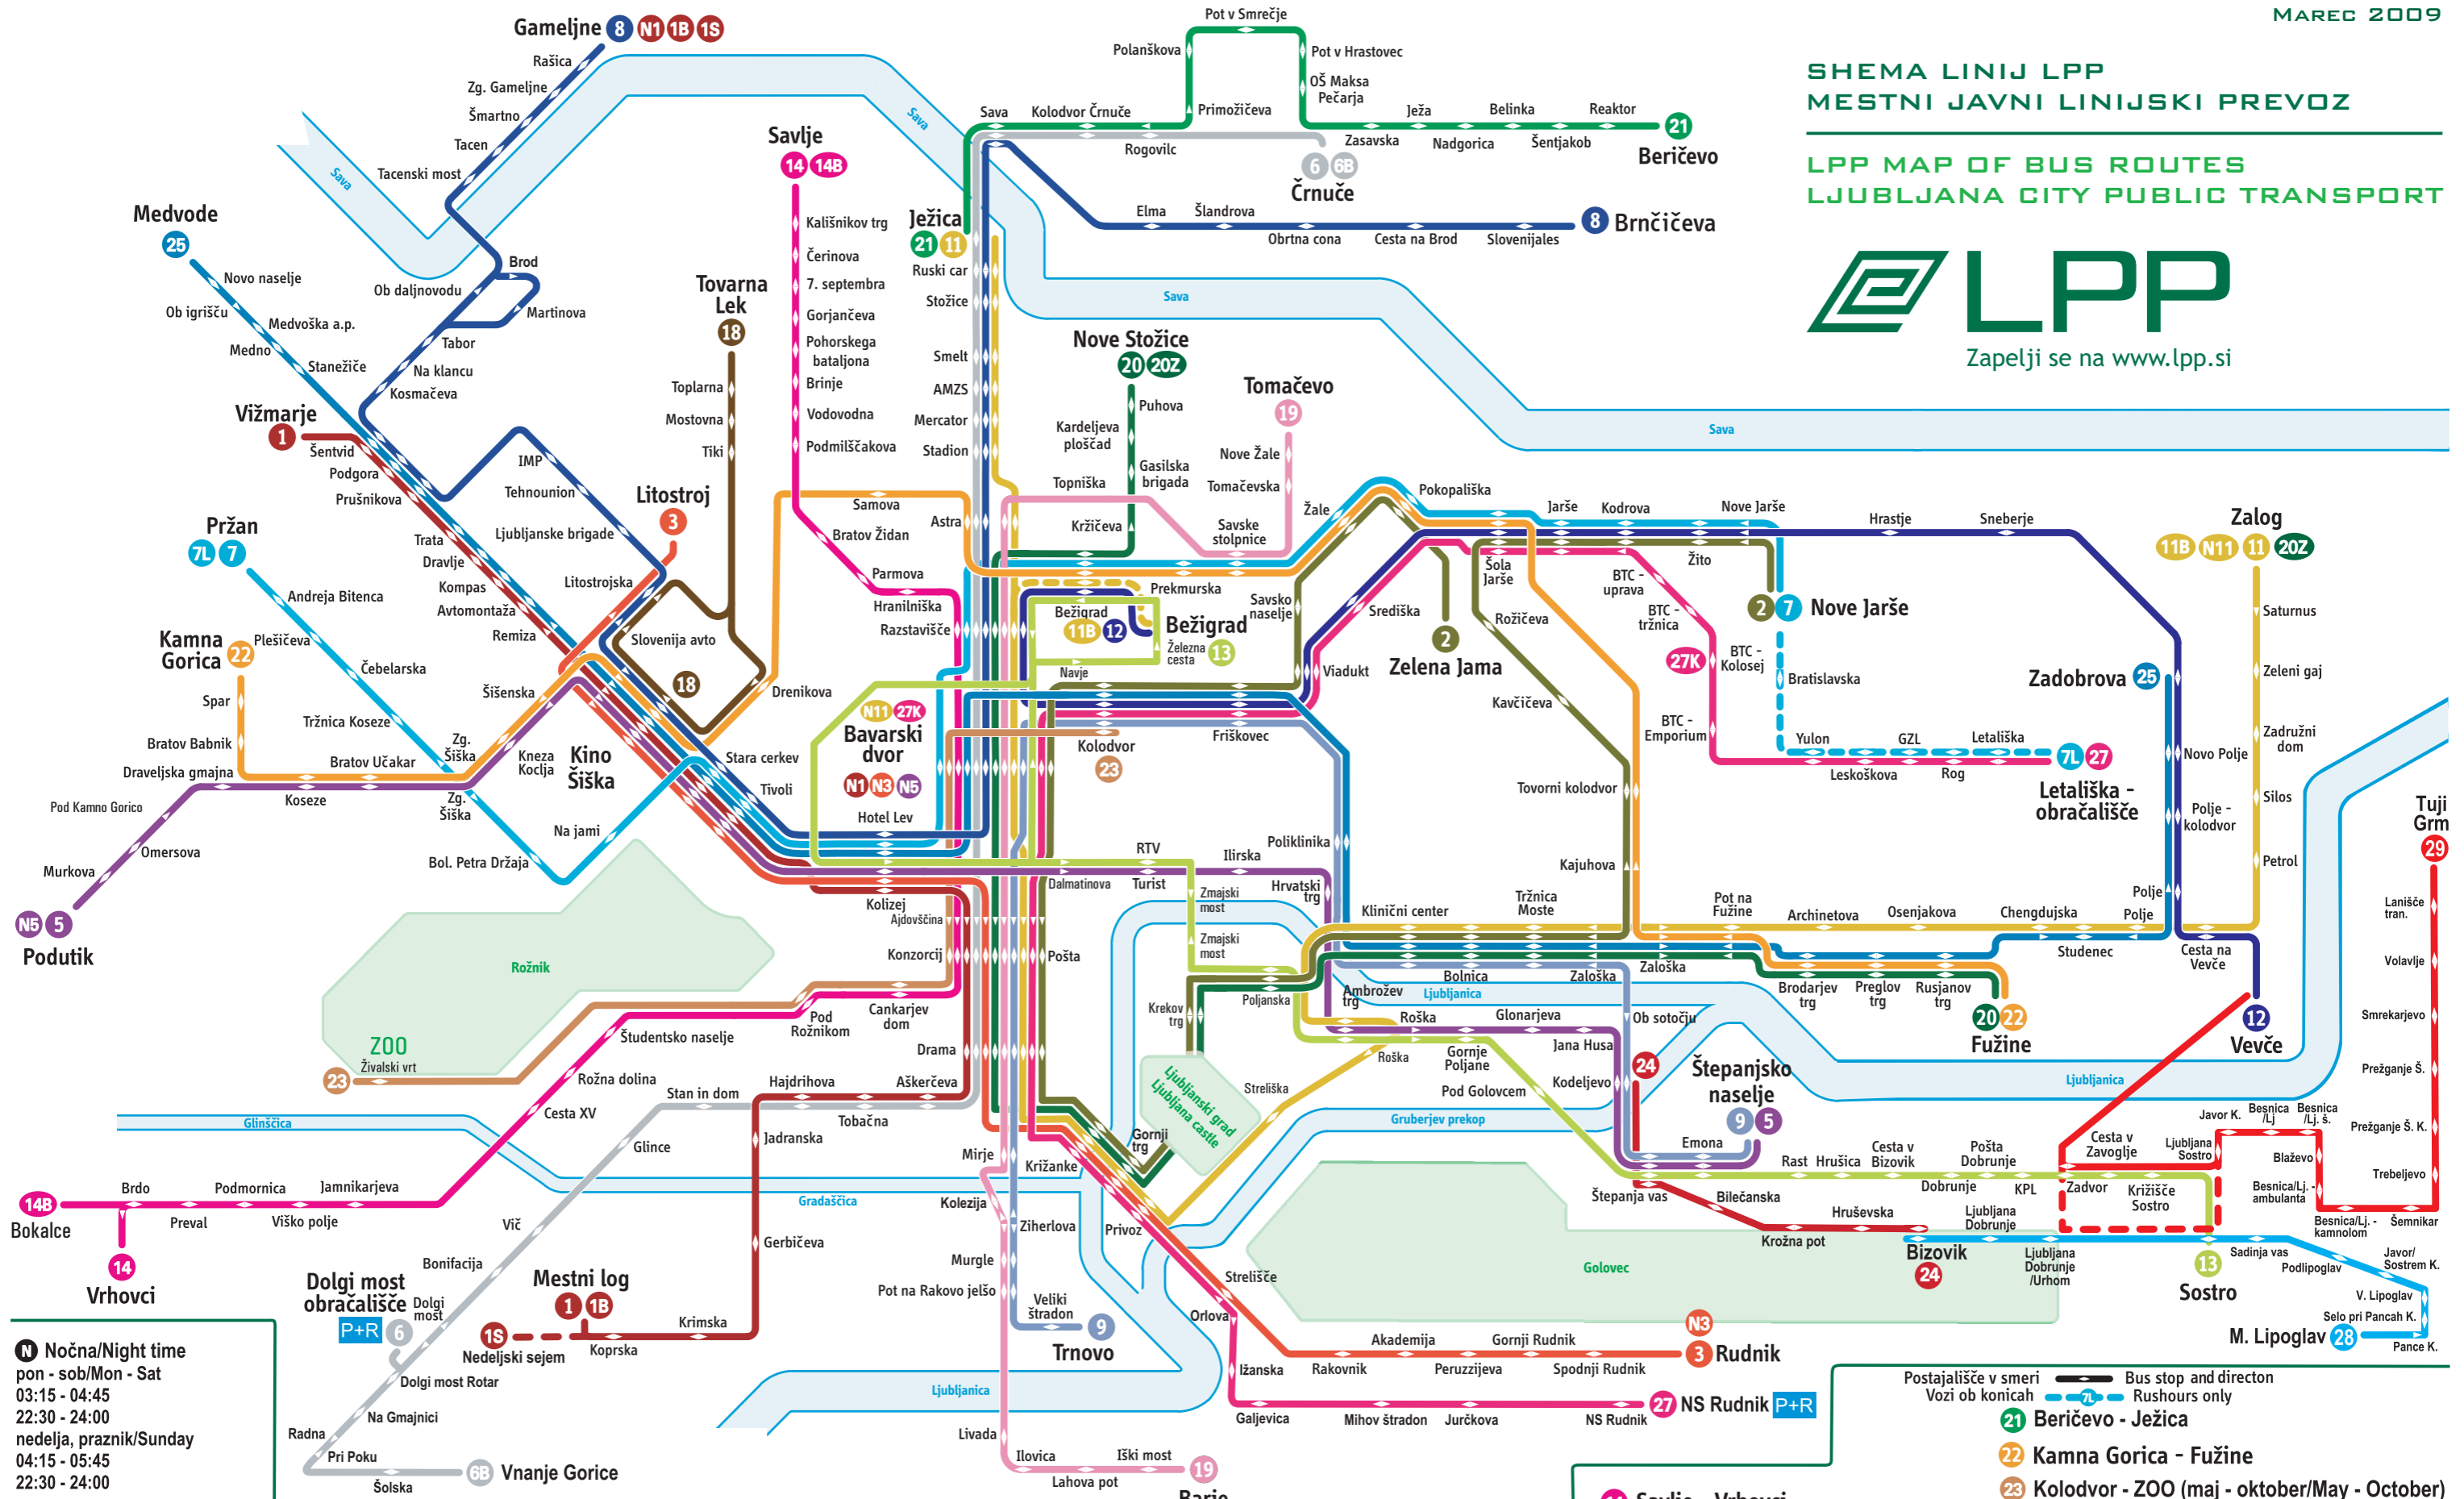

# SHEMA LINIJ LPP MESTNI JAVNI LINIJSKI PREVOZ

## LPP MAP OF BUS ROUTES LJUBLJANA CITY PUBLIC TRANSPORT

**N** Nočna/Night time  
pon - sob/Mon - Sat  
03:15 - 04:45  
22:30 - 24:00  
nedelja, praznik/Sunday  
04:15 - 05:45  
22:30 - 24:00

Postajališče v smeri Bus stop and direction  
Vozi ob konicah Rushhours only

- 1 Vižmarje - Mestni log
- 3 Litostroj - Rudnik
- 6B Črnuče - Vnanje Gorice
- 11 Ježica - Zalog
- 14 Savlje - Vrhovci
- 21 Beričevo - Ježica
- N1 Bavarski dvor - Gameljne (nočna/night)
- N3 Bavarski dvor - Rudnik (nočna/night)
- 7 Pržan - Nove Jarše
- 11B Bavarski dvor - Zalog (21:00-24:00)
- 14B Savlje - Bokalce
- 22 Kamna Gorica - Fužine
- 1B Mestni log - Gameljne (nedelja/Sunday)
- 5 Podutik - Štepanjsko naselje
- 7L Pržan - Letališka
- 11B Bežigrad - Zalog (sobota/Saturday)
- 18 Tovarna Lek - Kino Šiška
- 25 Medvode - Zadobrova
- 1S Nedeljski sejem - Gameljne (nedelja/Sunday do/till 13:00)
- N5 Bavarski dvor - Podutik (nočna/night)
- 8 Gameljne - Brnčičeva
- 19 Tomačevo - Barje
- 27K Bavarski dvor - Kolosej (nedelja/Sunday)
- 2 Nove Jarše - Zelena Jama
- 6 Črnuče - Dolgi most
- 9 Štepanjsko naselje - Trnovo
- 20 Nove Stožice - Fužine
- 20Z Nove Stožice - Zalog (nedelja/Sunday)
- 29 Ljubljana - Tuji Grm